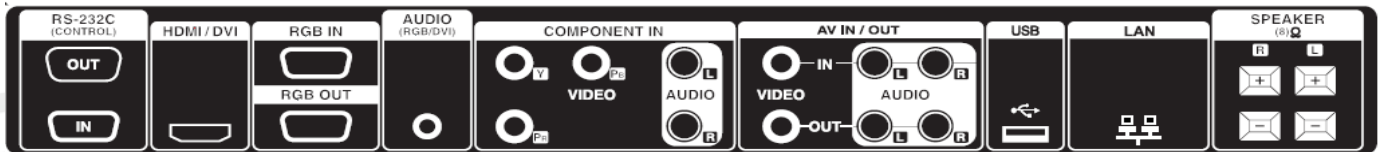

LG

Life's Good

M3704CC-BA

Monitor LCD 37"
FHD 1920 x 1080

DIGITAL SIGNAGE

Conexiones

| Rs-232C | HDMI | RGB | Audio | Video por Componentes | | Video Compuesto | | S-Video | USB | LAN | Alt |
|----------------|------------------------|---|------------|------------------------|----------------------|-----------------|------------|--|---------|--------------------------------|------|
| Entrada Salida | Entrada | Entrada PC Salida | RGB DVI | Entrada de Video | Audio | Entrada Salida | Entrada | Repro d.Videos y fotos | Entrada | Salida para altavoces externos | |
| Control | 1080p 1080i 720p | Video Wall 1x1~5x5 2x1~5x1 1x2~5x2 | Jack 3.5mm | 1080p 1080i 720p | RCA Mono Dual Stereo | Video RCA | Audi o RCA | Tiene prioridad sobre el video compuesto | | RJ-45 | R=8Ω |